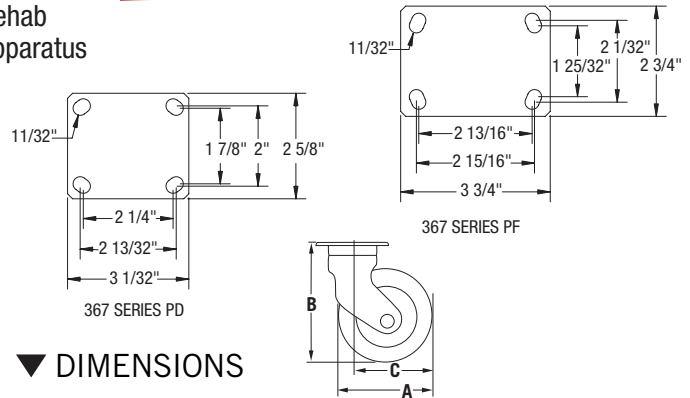

## ▼ DIMENSIONS

### 367/364 Series with Top Plate

	3"	4"	5"	6"
<b>A:</b> Wheel Diameter	3" (80mm)	4" (100mm)	5" (125mm)	6" (150mm)
<b>B:</b> Overall Height	4 1/2" (117mm)	5 1/4" (137mm)	6 1/2" (163mm)	7 1/2" (189mm)
<b>C:</b> Swivel Radius	3 1/4" (84mm)	3 1/2" (92mm)	3 1/4" (85mm)	4" (100mm)
<b>C:</b> Swivel Radius w/ brake	4" (100mm)	4 1/4" (106mm)	4 1/2" (110mm)	4 1/2" (110mm)

## ▼ SPECIFICATIONS

Wheel Diameter	Tread Width	Wheel Material	Wheel Bearing	Load Cap (lb)	Top Plate Caster	Top Plate EDP	Hollow Kingpin Caster	Hollow Kingpin EDP
3" (80mm)	1 1/4" (32mm)	TPR	Precision	220	364A35K080AZPF	07276		
3" (80mm)	1 1/4" (32mm)	TPR	Precision	220	367A35K080AZPF	07395	367A35K080AZLD	06304
3" (80mm)	1 1/4" (32mm)	TPR	Precision	220	367H35K080AZPF	08029	367H35K080AZLD	06245
3" (80mm)	1 1/4" (32mm)	TPR	Precision	220	367R35K080AZPF	06111		
4" (100mm)	1 1/4" (32mm)	TPR	Precision	220	364A35K100AZPF	07340		
4" (100mm)	1 1/4" (32mm)	TPR	Precision	220	367A35K100AZPF	07488	367A35K100AZLD	06307
4" (100mm)	1 1/4" (32mm)	TPR	Precision	220	367H35K100AZPF	07986	367H35K100AZLD	06306
4" (100mm)	1 1/4" (32mm)	TPR	Precision	220	367R35K100AZPF	06112		
5" (125mm)	1 1/4" (32mm)	TPR	Precision	220	364A35K125AZPF	07356		
5" (125mm)	1 1/4" (32mm)	TPR	Precision	220	367A35K125AZPF	07571	367A35K125AZLD	07571
5" (125mm)	1 1/4" (32mm)	TPR	Precision	220	367H35K125AZPF	08015	367H35K125AZLD	06309
5" (125mm)	1 1/4" (32mm)	TPR	Precision	220	367R35K125AZPF	06113		
6" (150mm)	1 1/4" (32mm)	TPR	Precision	220	364A35K150AZPF	07298		
6" (150mm)	1 1/4" (32mm)	TPR	Precision	220	367A35K150AZPF	07612	367A35K150AZLD	02109
6" (150mm)	1 1/4" (32mm)	TPR	Precision	220	367H35K150AZPF	08074	367H35K150AZLD	02113
6" (150mm)	1 1/4" (32mm)	TPR	Precision	220	367R35K150AZPF	06124		